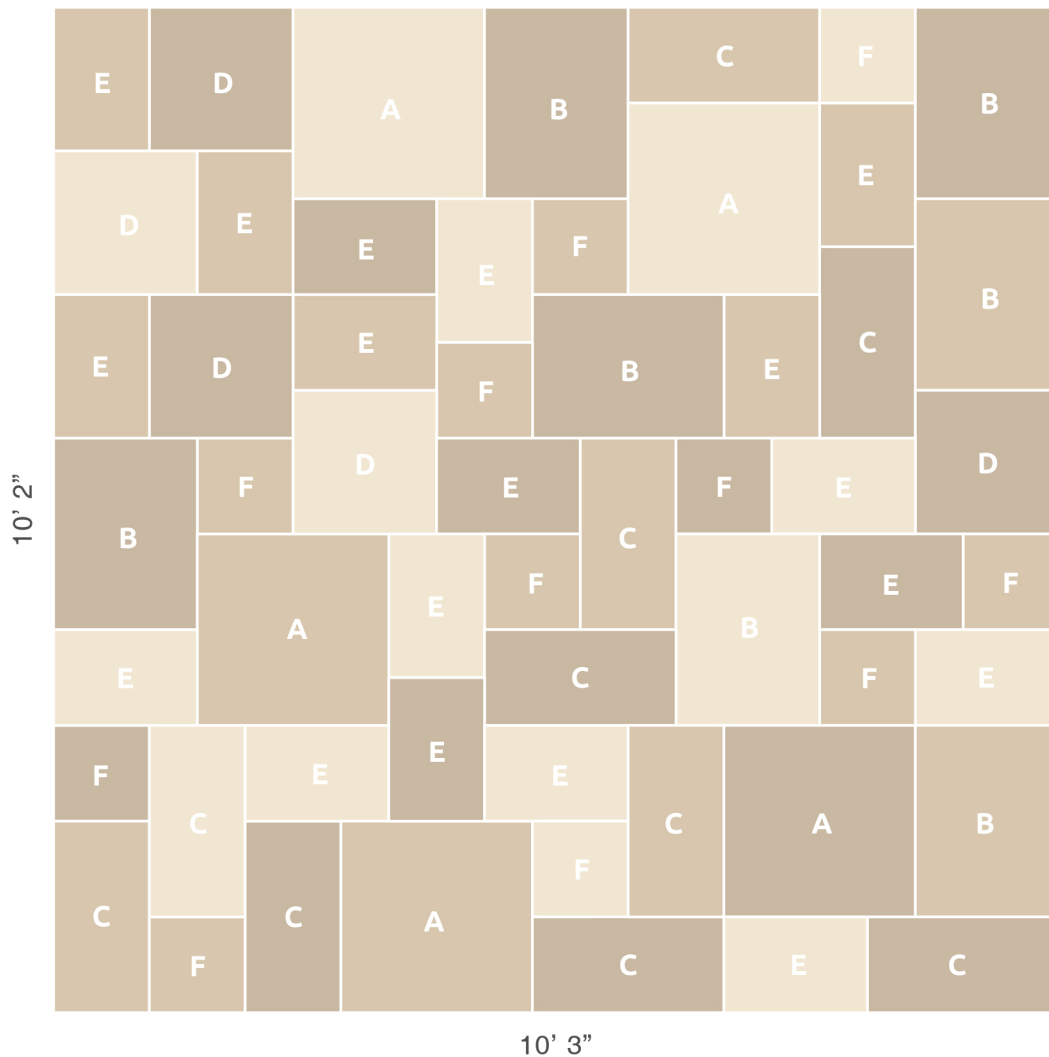

## WETHERDALE 103 SF PATIO PACK

A: 24"x24"

B: 24"x18"

C: 24"x12"

D: 18"x18"

E: 18"x12"

F: 12"x12"