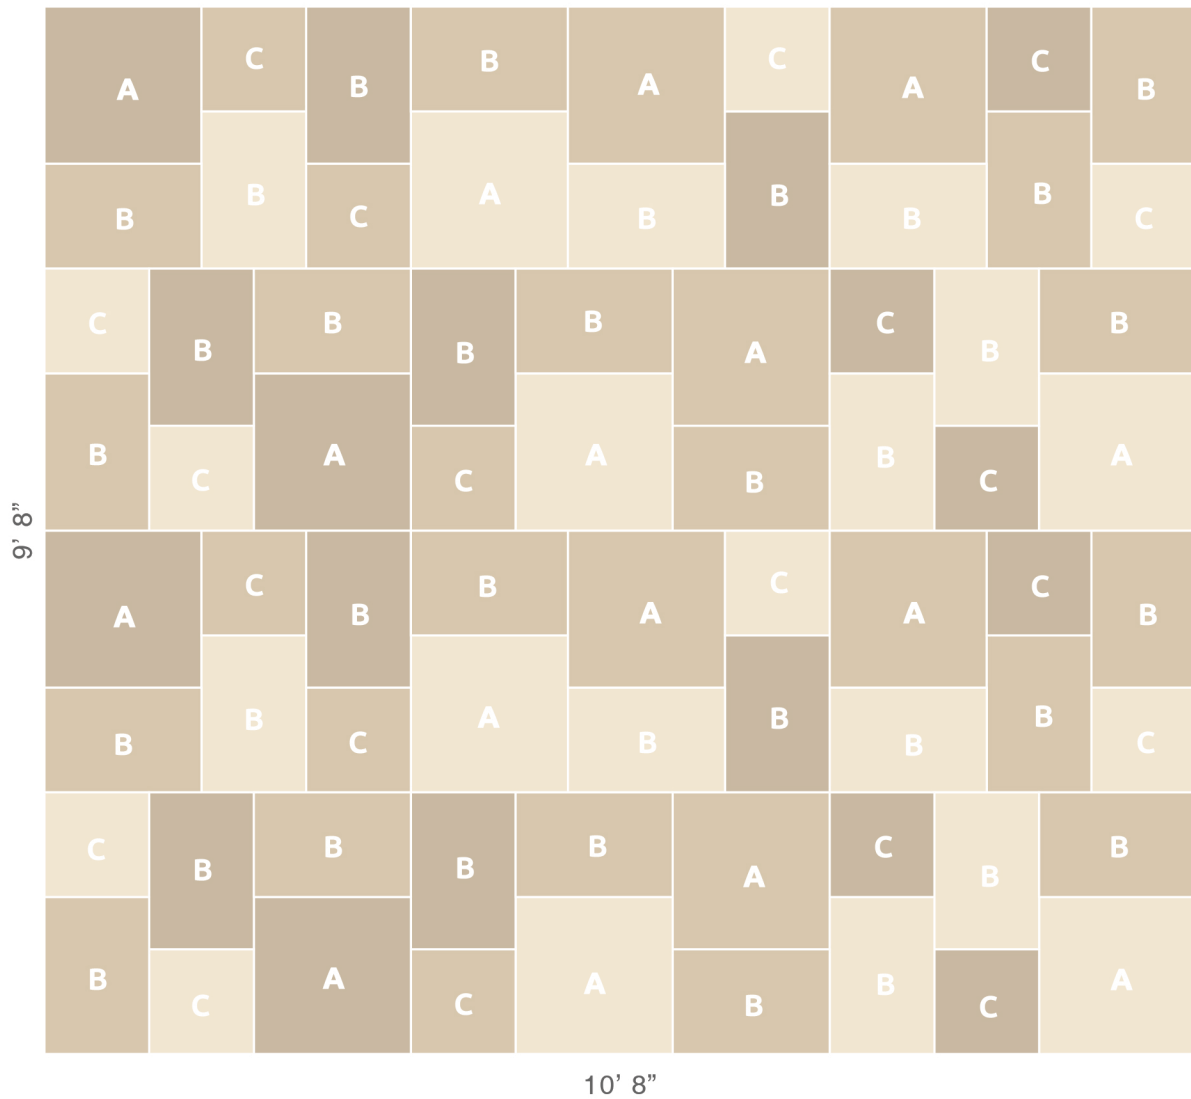

TREMRON

WE MAKE IT EASY

OLD RIVEN 107 SF PATIO PACK

- A: 18"x18"
- B: 18"x12"
- C: 12"x12"